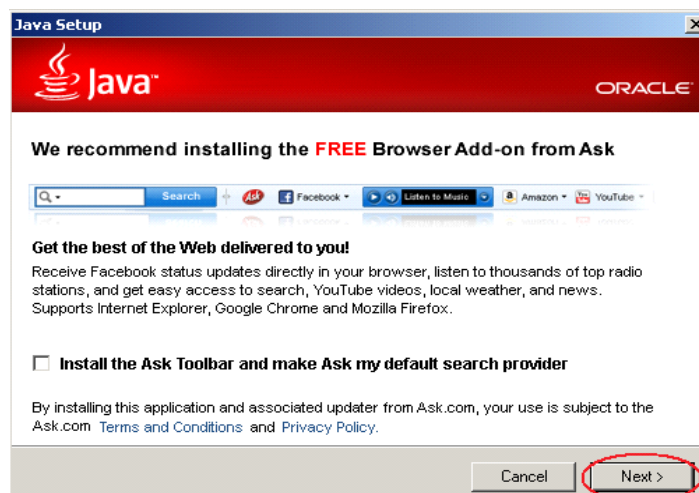

- W kolejnym kroku wybieramy - **Next**